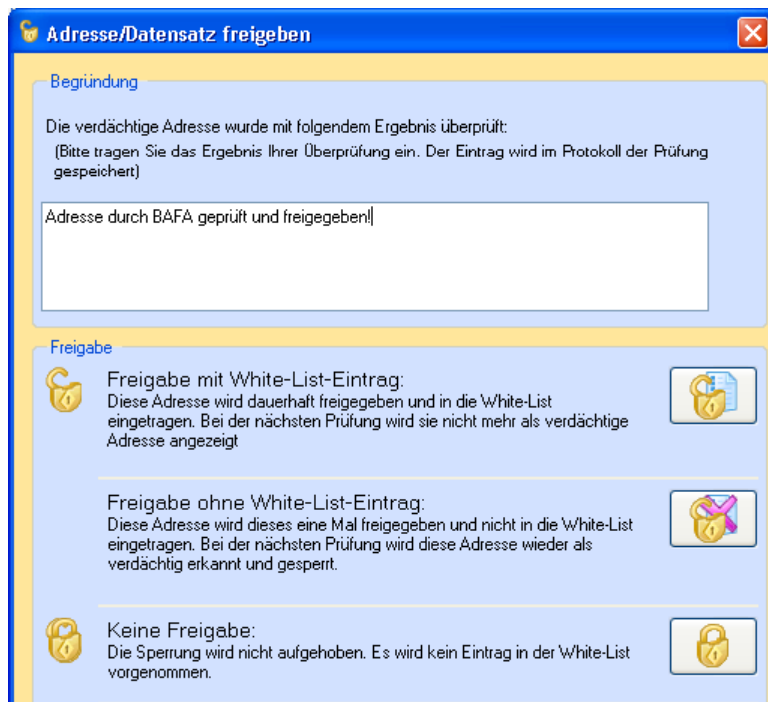

Übersicht der Dateiprüfungen mit grafischer Darstellung der Prüfergebnisse und des Bearbeitungsstatus.

Intuitive Bearbeitung der Adresstreffer durch logische Benutzerführung.

## Grafische Prüfungsübersicht und Bearbeitungshinweise.

Ampelfunktion bei der Adressprüfung zur schnellen Darstellung des Prüfergebnisses.

The screenshot shows the 'SanScreen' application window with a search filter set to 'Dateiprüfung' and 'Adresstreffer'. The results table is as follows: