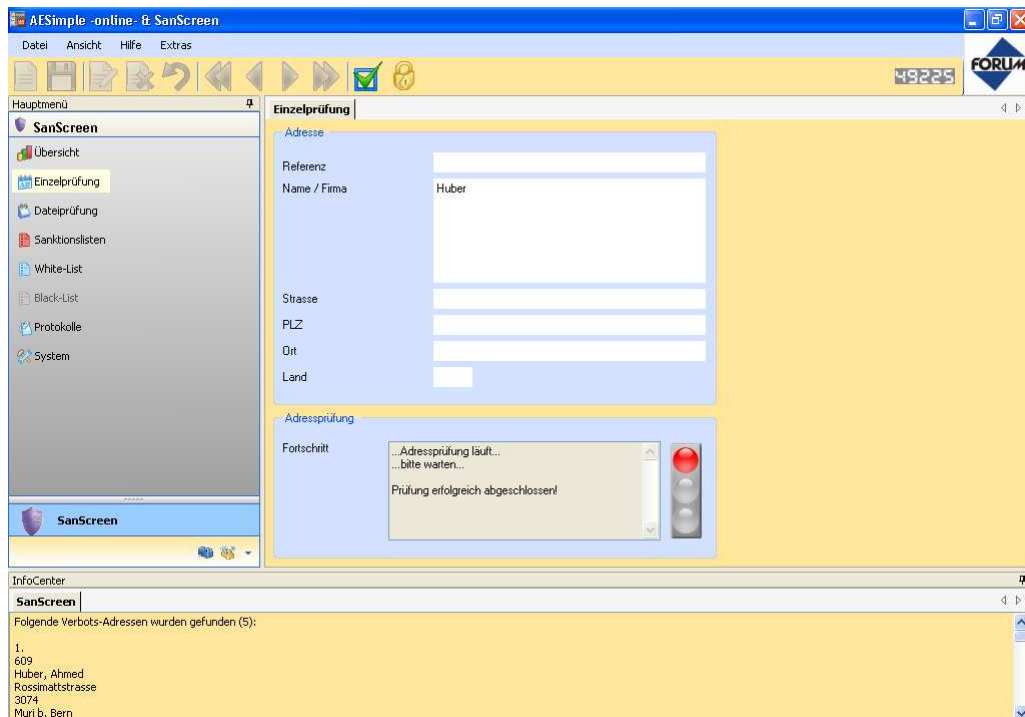

Übersicht der Dateiprüfungen mit grafischer Darstellung der Prüfergebnisse und des Bearbeitungsstatus.

Intuitive Bearbeitung der Adresstreffer durch logische Benutzerführung.

## Grafische Prüfungsübersicht und Bearbeitungshinweise.

Ampelfunktion bei der Adressprüfung zur schnellen Darstellung des Prüfergebnisses.

The screenshot shows the 'SanScreen' application window with a search filter set to 'Dateiprüfung' and 'Adresstreffer'. The results table is as follows: