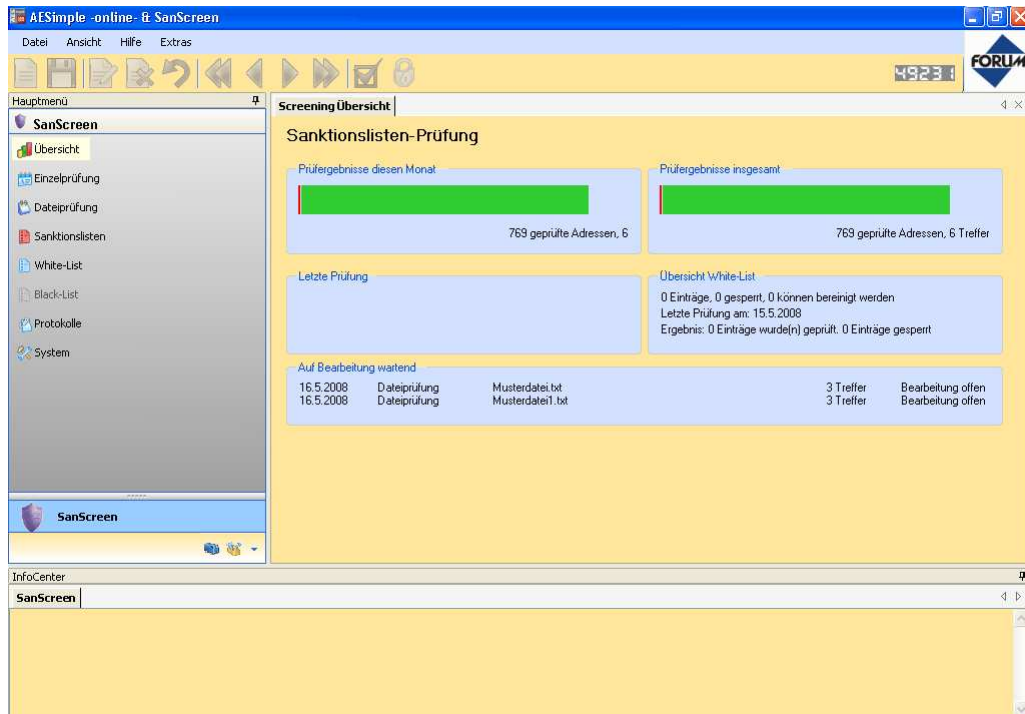

Übersicht der Dateiprüfungen mit grafischer Darstellung der Prüfergebnisse und des Bearbeitungsstatus.

Intuitive Bearbeitung der Adresstreffer durch logische Benutzerführung.

## Grafische Prüfungsübersicht und Bearbeitungshinweise.

Ampelfunktion bei der Adressprüfung zur schnellen Darstellung des Prüfergebnisses.

The screenshot shows the 'SanScreen' application window with a search filter set to 'Dateiprüfung' and 'Adresstreffer'. The results table is as follows:

Ausführliche Protokollierung. Exportfunktion (als .csv).

The screenshot shows the 'SanScreen' application window displaying a list of checked sanctions lists. The table is as follows:

Liste	Status	Aktualisiert am	Erstellt am
<input checked="" type="checkbox"/> US_SDN	10.9.2010	10.9.2010 23:20	22.11.2007 15:53
<input checked="" type="checkbox"/> US_DPL	23.6.2010	18.8.2010 23:15	22.11.2007 15:53
<input checked="" type="checkbox"/> GB_BOE	6.9.2010	6.9.2010 23:20	22.11.2007 15:53
<input checked="" type="checkbox"/> EU_CFSP	6.9.2010	7.9.2010 23:17	22.11.2007 15:53
<input checked="" type="checkbox"/> CH_SECO	3.3.2010	29.5.2010 00:24	11.7.2008 18:58